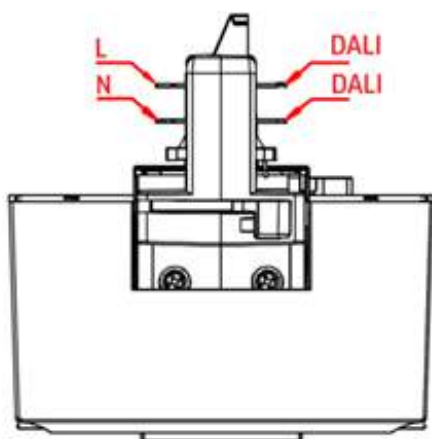

Технические характеристики

Мощность	30 Вт
Цветовая температура	3000К/4000К
Степень защиты	IP20
Диапазон входного напряжения	AC220-240V
Частота сети	50Hz +/-10%
Индекс цветопередачи	CRI90
Коэффициент мощности	≥0,95
Класс защиты от поражения электрическим током	II
Кп светового потока	≤5%
Тип климатического исполнения	УХЛ4
Температурный режим	от +1°C до +40°C
Угол светового потока	24° / 35°
Гарантия	5 лет
Срок службы светодиодов	50 000 часов
Материал корпуса алюминий	алюминий
Установка	в трехфазный шинопровод (трек)

Схема подключения DALI