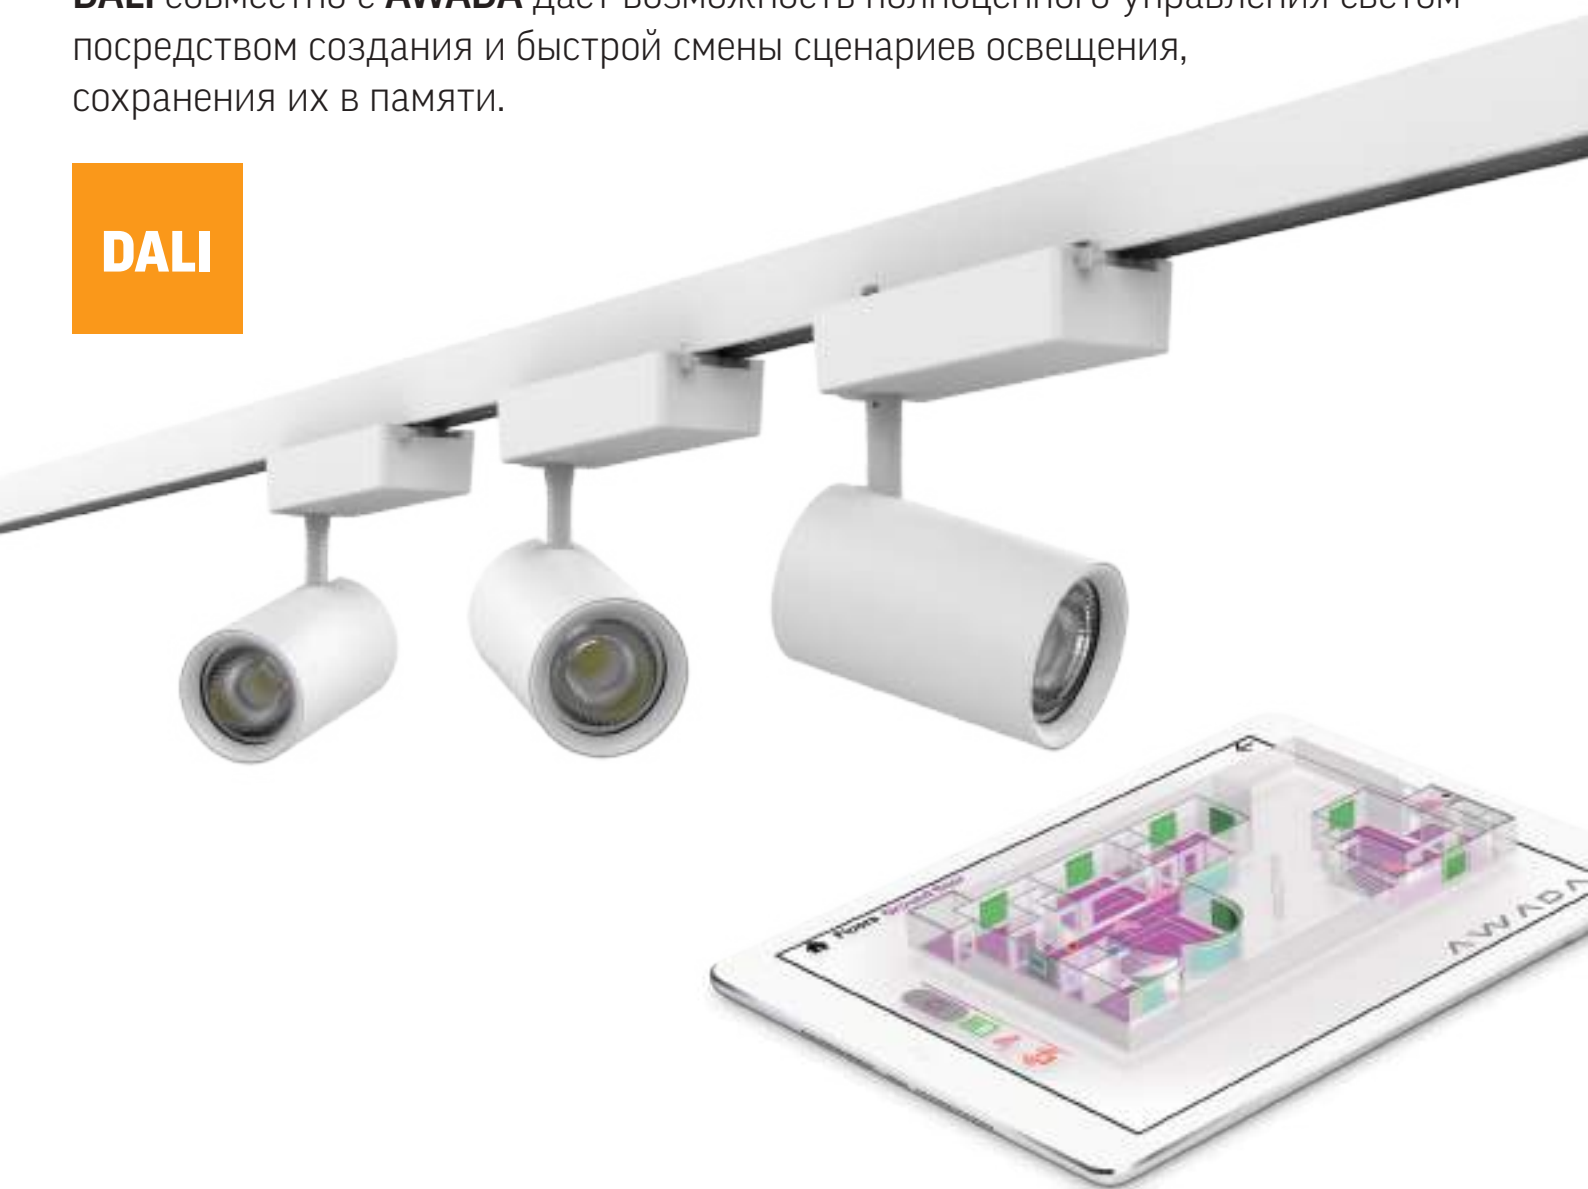

**НОВИНКА**

**TT-01 2.0 DALI**

Расширение ассортимента трековых светильников Varton™

**Решение с DALI позволяет:**

- ▶ регулировать яркость освещения, создавая комфортную атмосферу, приятную для человеческого глаза;
- ▶ уменьшить энергопотребление и тепловыделение.

**DALI** совместно с **AWADA** дает возможность полноценного управления светом посредством создания и быстрой смены сценариев освещения, сохранения их в памяти.

**DALI**